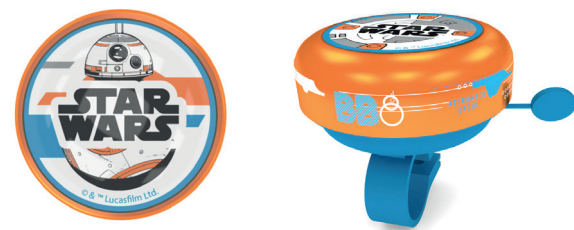

art.no.
9034

art.no.
9114